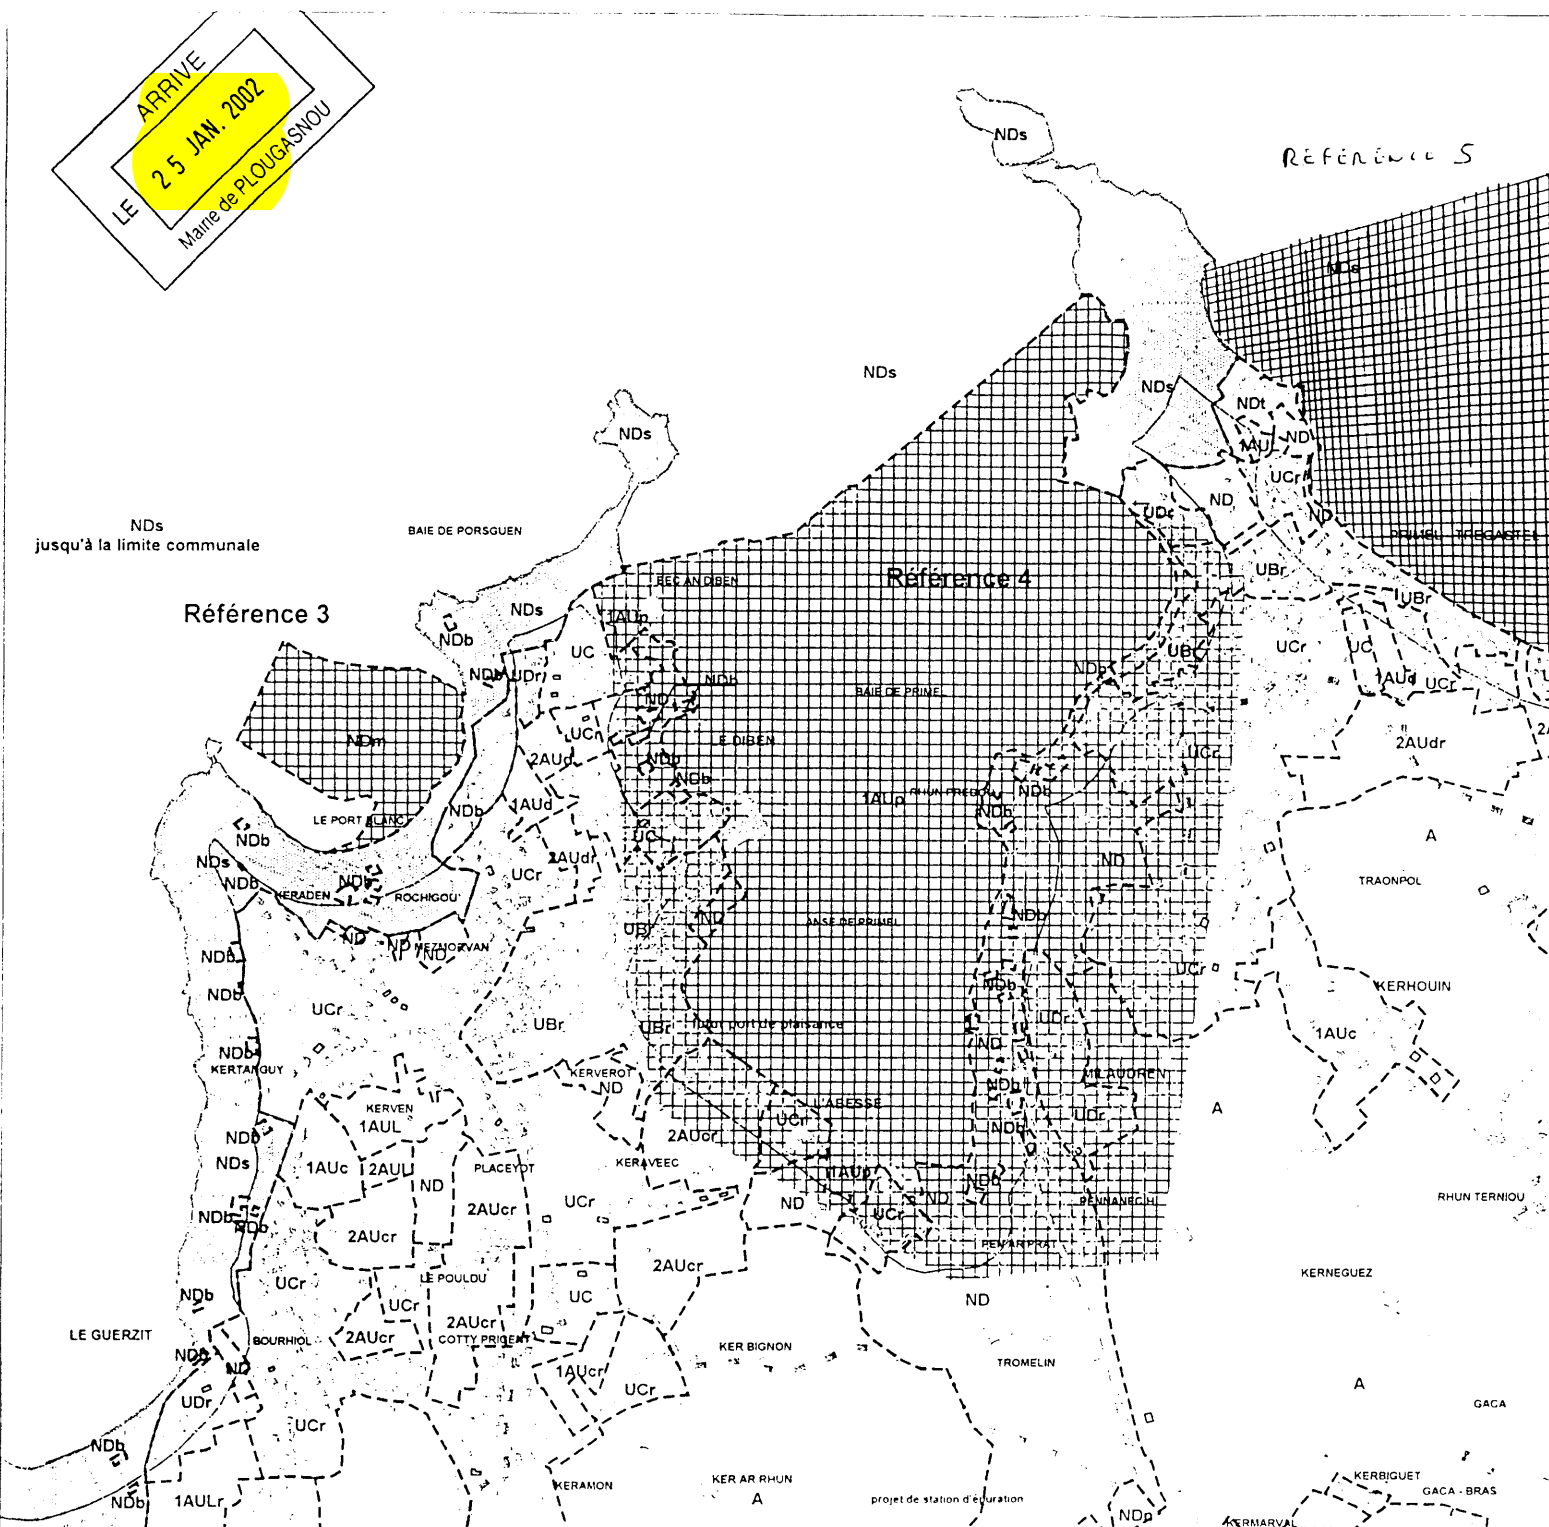

LE ARRIVE  
25 JAN. 2002  
Mairie de PLOUGASNOU

zones NDs actuellement retenues  
dans le projet de PLU (janvier 2002)

NOTA : à l'exception des zones AUp et NDm,  
le Domaine Public Maritime est classé en NDs

rappel de certains espaces exclus  
de la zone Natura 2000 (références 1, 2, 3 et 4)

(les espaces hors NDs sont exclus systématiquement  
de la zone Natura 2000)

Commune de PLOUGASNOU

Espaces Remarquables